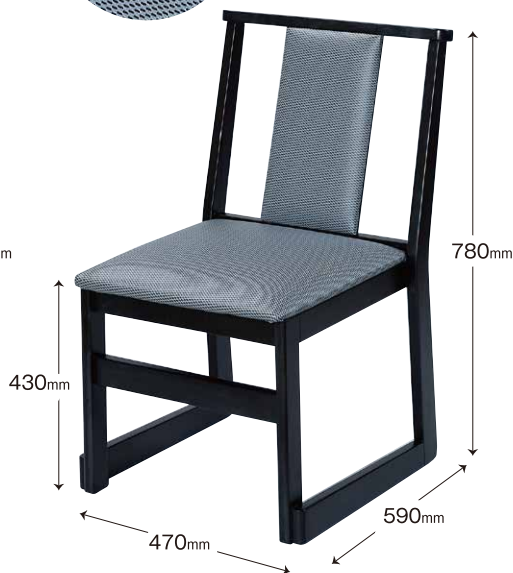

W470×D570×H680/SH350 重量約5.6kg 梱3

**F2-6-6** 1700289

【木】富士高座椅子 ワイン(レザー)SH350  
**¥22,000**

W470×D570×H700/SH350 重量約5.5kg 梱3

F2-7-1 1700290

【木】青山高座椅子 グリーン(布)SH430  
**¥23,000**

W470×D590×H780/SH430 重量約6.2kg 梱3