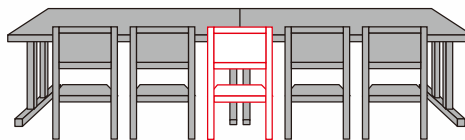

### ココがポイント

従来型

新デザイン

つなぎ目にも椅子が入るので  
片側5名様が座れます！

※図は4人用膳を2台並べた時のイメージです。

テーブルの脚が邪魔しない  
ので出入りがスムーズ！

DX 畳ずり脚 8 本脚 (メラミン化粧天板)

座卓テーブル600H/700H	高さ	幕板	寸法 (mm)	品番	Ⓐ黒木目	ⓐ茶木目 ㉑黒乾漆 ㉒茶乾漆 ㉓グリーン乾漆 ㉔唐彩 ㉕ケヤキ	㉖艶消し黒木目 ㉗艶有り黒木目	㉘朱姫子 ㉙緑姫子 ㉚うるみ姫子 ㉛黒姫子
2人膳(8本脚) 座卓使用時の高さ325mm 	H600mm用	幕板なし	1500×450×H600/H325	1700112	¥88,000	¥93,000	¥100,000	¥101,000
			1500×550×H600/H325	1700113	¥107,500	¥109,500	¥116,500	¥120,500
			1500×600×H600/H325	1700114	¥107,500	¥109,500	¥116,500	¥120,500
		幕板付	1500×450×H600/H325	1700115	¥95,000	¥99,000	¥106,000	¥107,000
			1500×550×H600/H325	1700116	¥113,000	¥115,500	¥122,000	¥126,500
			1500×600×H600/H325	1700117	¥113,000	¥115,500	¥122,000	¥126,500
	H700mm用	幕板なし	1500×450×H700/H325	1700118	¥90,000	¥94,500	¥101,000	¥102,500
			1500×550×H700/H325	1700119	¥109,000	¥111,500	¥118,500	¥122,000
			1500×600×H700/H325	1700120	¥109,000	¥111,500	¥118,500	¥122,000
		幕板付	1500×450×H700/H325	1700121	¥98,000	¥100,500	¥107,000	¥108,500
			1500×550×H700/H325	1700122	¥114,000	¥117,500	¥124,000	¥128,000
			1500×600×H700/H325	1700123	¥114,000	¥117,500	¥124,000	¥128,000
3人膳(8本脚) 座卓使用時の高さ325mm 	H600mm用	幕板なし	1800×450×H600/H325	1700124	¥91,000	¥93,000	¥100,000	¥103,500
			1800×550×H600/H325	1700125	¥108,000	¥109,500	¥116,500	¥121,000
			1800×600×H600/H325	1700126	¥108,000	¥109,500	¥116,500	¥121,000
		幕板付	1800×450×H600/H325	1700127	¥96,000	¥99,000	¥106,000	¥109,500
			1800×550×H600/H325	1700128	¥112,000	¥115,500	¥122,000	¥127,000
			1800×600×H600/H325	1700129	¥112,000	¥115,500	¥122,000	¥127,000
	H700mm用	幕板なし	1800×450×H700/H325	1700130	¥94,000	¥94,500	¥101,000	¥106,000
			1800×550×H700/H325	1700131	¥110,500	¥111,500	¥118,500	¥122,500
			1800×600×H700/H325	1700132	¥110,500	¥111,500	¥118,500	¥122,500
		幕板付	1800×450×H700/H325	1700133	¥98,000	¥100,500	¥107,000	¥112,000
			1800×550×H700/H325	1700134	¥114,000	¥117,500	¥124,000	¥128,500
			1800×600×H700/H325	1700135	¥114,000	¥117,500	¥124,000	¥128,500
4人~6人膳(8本脚) 座卓使用時の高さ325mm 	H600mm用	幕板なし	1500×900×H600/H325	1700136	¥155,000	¥159,000	¥163,000	¥167,500
			1800×900×H600/H325	1700137	¥158,000	¥163,000	¥168,000	¥171,000
	H700mm用	幕板なし	1500×900×H700/H325	1700138	¥158,000	¥162,500	¥165,500	¥170,500
			1800×900×H700/H325	1700139	¥160,000	¥167,000	¥172,000	¥174,500