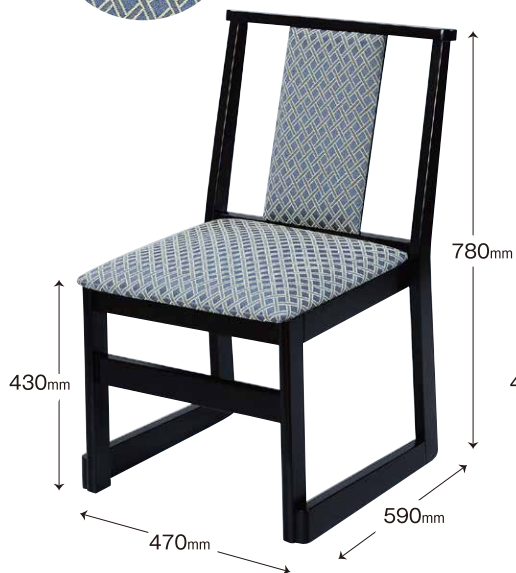

F2-7-1 1700290

【木】青山高座椅子 グリーン(布)SH430
¥23,000

W470×D590×H780/SH430 重量約6.2kg 梱3