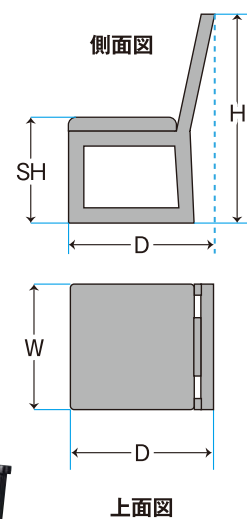

F2-7-2 1700291

【木】青山高座椅子 グレー(レザー)SH430  
**¥23,000**

W470×D590×H780/SH430 重量約6.2kg 梱3

F2-7-3 1700292

【木】祇園高座椅子 アイボリー(レザー)SH430  
**¥24,000**

W470×D540×H780/SH430 重量約6.0kg 梱3

F2-7-4 1700293

【木】富士高座椅子 ブラウン(レザー)SH430  
**¥24,000**

W430×D550×H780/SH430 重量約5.8kg 梱3

積み重ねて  
 スッキリ!

積み重ね収納可能  
 (スタッキング)

積み重ね(スタッキング)が可能  
 なので収納にも便利です。