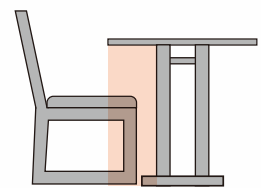

### ココがポイント

従来型

新デザイン

つなぎ目にも椅子が入るので  
片側5名様が座れます！

※図は4人用膳を2台並べた時のイメージです。

テーブルの脚が邪魔しない  
ので出入りがスムーズ！

DX 畳ずり脚 8 本脚 (メラミン化粧天板)

座卓テーブル600H/700H	高さ	幕板	寸法 (mm)	品番	Ⓐ黒木目	ⓐ茶木目 ㉑黒乾漆 ㉒茶乾漆 ㉓グリーン乾漆 ㉔唐彩 ㉕ケヤキ	㉖艶消し黒木目 ㉗艶有り黒木目	㉘朱姫子 ㉙緑姫子 ㉚うるみ姫子 ㉛黒姫子
2人膳(8本脚) 座卓使用時の高さ325mm 	H600mm用	幕板なし	1500×450×H600/H325	1700112	¥88,000	¥93,000	¥100,000	¥101,000
			1500×550×H600/H325	1700113	¥107,500	¥109,500	¥116,500	¥120,500
			1500×600×H600/H325	1700114	¥107,500	¥109,500	¥116,500	¥120,500
		幕板付	1500×450×H600/H325	1700115	¥95,000	¥99,000	¥106,000	¥107,000
			1500×550×H600/H325	1700116	¥113,000	¥115,500	¥122,000	¥126,500
			1500×600×H600/H325	1700117	¥113,000	¥115,500	¥122,000	¥126,500
	H700mm用	幕板なし	1500×450×H700/H325	1700118	¥90,000	¥94,500	¥101,000	¥102,500
			1500×550×H700/H325	1700119	¥109,000	¥111,500	¥118,500	¥122,000
			1500×600×H700/H325	1700120	¥109,000	¥111,500	¥118,500	¥122,000
		幕板付	1500×450×H700/H325	1700121	¥98,000	¥100,500	¥107,000	¥108,500
			1500×550×H700/H325	1700122	¥114,000	¥117,500	¥124,000	¥128,000
			1500×600×H700/H325	1700123	¥114,000	¥117,500	¥124,000	¥128,000
3人膳(8本脚) 座卓使用時の高さ325mm 	H600mm用	幕板なし	1800×450×H600/H325	1700124	¥91,000	¥93,000	¥100,000	¥103,500
			1800×550×H600/H325	1700125	¥108,000	¥109,500	¥116,500	¥121,000
			1800×600×H600/H325	1700126	¥108,000	¥109,500	¥116,500	¥121,000
		幕板付	1800×450×H600/H325	1700127	¥96,000	¥99,000	¥106,000	¥109,500
			1800×550×H600/H325	1700128	¥112,000	¥115,500	¥122,000	¥127,000
			1800×600×H600/H325	1700129	¥112,000	¥115,500	¥122,000	¥127,000
	H700mm用	幕板なし	1800×450×H700/H325	1700130	¥94,000	¥94,500	¥101,000	¥106,000
			1800×550×H700/H325	1700131	¥110,500	¥111,500	¥118,500	¥122,500
			1800×600×H700/H325	1700132	¥110,500	¥111,500	¥118,500	¥122,500
		幕板付	1800×450×H700/H325	1700133	¥98,000	¥100,500	¥107,000	¥112,000
			1800×550×H700/H325	1700134	¥114,000	¥117,500	¥124,000	¥128,500
			1800×600×H700/H325	1700135	¥114,000	¥117,500	¥124,000	¥128,500
4人~6人膳(8本脚) 座卓使用時の高さ325mm 	H600mm用	幕板なし	1500×900×H600/H325	1700136	¥155,000	¥159,000	¥163,000	¥167,500
			1800×900×H600/H325	1700137	¥158,000	¥163,000	¥168,000	¥171,000
	H700mm用	幕板なし	1500×900×H700/H325	1700138	¥158,000	¥162,500	¥165,500	¥170,500
			1800×900×H700/H325	1700139	¥160,000	¥167,000	¥172,000	¥174,500