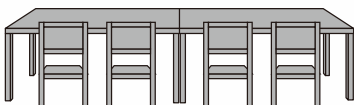

### ココがポイント

従来型

新デザイン

つなぎ目にも椅子が入るので  
片側5名様が座れます！

※図は4人用膳を2台並べた時のイメージです。

テーブルの脚が邪魔しない  
ので出入りがスムーズ！

DX 畳ずり脚 8 本脚 (メラミン化粧天板)

座卓テーブル600H/700H	高さ	幕板	寸法 (mm)	品番	Ⓐ黒木目	ⓐ茶木目 ㉑黒乾漆 ㉒茶乾漆 ㉓グリーン乾漆 ㉔唐彩 ㉕ケヤキ	㉖艶消し黒木目 ㉗艶有り黒木目	㉘朱姫子 ㉙緑姫子 ㉚うるみ姫子 ㉛黒姫子
2人膳(8本脚) 座卓使用時の高さ325mm 	H600mm用	幕板なし	1500×450×H600/H325	1700112	¥88,000	¥93,000	¥100,000	¥101,000
			1500×550×H600/H325	1700113	¥107,500	¥109,500	¥116,500	¥120,500
			1500×600×H600/H325	1700114	¥107,500	¥109,500	¥116,500	¥120,500
		幕板付	1500×450×H600/H325	1700115	¥95,000	¥99,000	¥106,000	¥107,000
			1500×550×H600/H325	1700116	¥113,000	¥115,500	¥122,000	¥126,500
			1500×600×H600/H325	1700117	¥113,000	¥115,500	¥122,000	¥126,500
	H700mm用	幕板なし	1500×450×H700/H325	1700118	¥90,000	¥94,500	¥101,000	¥102,500
			1500×550×H700/H325	1700119	¥109,000	¥111,500	¥118,500	¥122,000
			1500×600×H700/H325	1700120	¥109,000	¥111,500	¥118,500	¥122,000
		幕板付	1500×450×H700/H325	1700121	¥98,000	¥100,500	¥107,000	¥108,500
			1500×550×H700/H325	1700122	¥114,000	¥117,500	¥124,000	¥128,000
			1500×600×H700/H325	1700123	¥114,000	¥117,500	¥124,000	¥128,000
3人膳(8本脚) 座卓使用時の高さ325mm 	H600mm用	幕板なし	1800×450×H600/H325	1700124	¥91,000	¥93,000	¥100,000	¥103,500
			1800×550×H600/H325	1700125	¥108,000	¥109,500	¥116,500	¥121,000
			1800×600×H600/H325	1700126	¥108,000	¥109,500	¥116,500	¥121,000
		幕板付	1800×450×H600/H325	1700127	¥96,000	¥99,000	¥106,000	¥109,500
			1800×550×H600/H325	1700128	¥112,000	¥115,500	¥122,000	¥127,000
			1800×600×H600/H325	1700129	¥112,000	¥115,500	¥122,000	¥127,000
	H700mm用	幕板なし	1800×450×H700/H325	1700130	¥94,000	¥94,500	¥101,000	¥106,000
			1800×550×H700/H325	1700131	¥110,500	¥111,500	¥118,500	¥122,500
			1800×600×H700/H325	1700132	¥110,500	¥111,500	¥118,500	¥122,500
		幕板付	1800×450×H700/H325	1700133	¥98,000	¥100,500	¥107,000	¥112,000
			1800×550×H700/H325	1700134	¥114,000	¥117,500	¥124,000	¥128,500
			1800×600×H700/H325	1700135	¥114,000	¥117,500	¥124,000	¥128,500
4人~6人膳(8本脚) 座卓使用時の高さ325mm 	H600mm用	幕板なし	1500×900×H600/H325	1700136	¥155,000	¥159,000	¥163,000	¥167,500
			1800×900×H600/H325	1700137	¥158,000	¥163,000	¥168,000	¥171,000
	H700mm用	幕板なし	1500×900×H700/H325	1700138	¥158,000	¥162,500	¥165,500	¥170,500
			1800×900×H700/H325	1700139	¥160,000	¥167,000	¥172,000	¥174,500