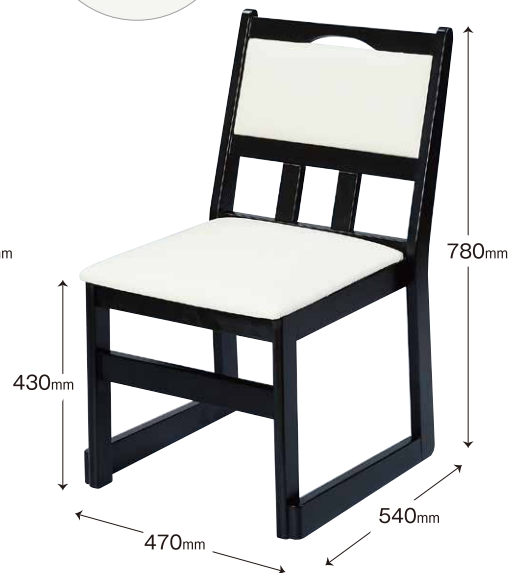

F2-7-3 1700292

【木】祇園高座椅子 アイボリー(レザー)SH430
¥24,000

W470×D540×H780/SH430 重量約6.0kg 梱3