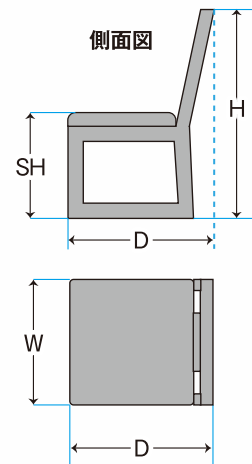

【木】木製一人用テーブル膳 SH350用
黒木目 幕板付

¥23,000

750×500×H600 梱2

上面図

【AL】アルミ高座椅子 グリーン(布)SH350

¥35,000

W430×D500×H705/SH350 重量約4.3kg 梱4

軽くて丈夫なアルミ
椅子ができました。
従来の椅子より約
25%軽くなりました。

【AL】アルミ高座椅子 グリーン(布)SH430

¥36,500

W430×D500×H780/SH430 重量約4.7kg 梱4