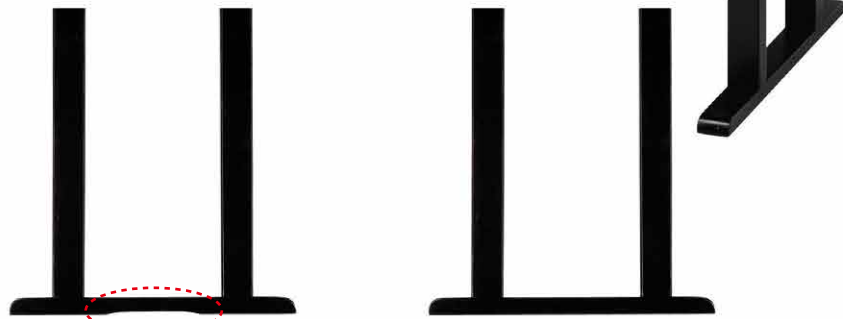

DX 畳ずり脚 4 本脚

▲ココが浮き上がっている事により
畳のヘリの上にものせても
テーブルが不安定になりにくいです。

▲接地面が多く畳への負担を
軽減します。

DX 畳ずり脚 4 本脚 (メラミン化粧天板)

座卓テーブル600H/700H	高さ	幕板	寸法(mm)	品番	⑥茶木目 ⑦黒乾漆		⑧艶消し黒木目 ⑨艶有り黒木目	⑩朱姫子 ⑪緑姫子 ⑫うるみ姫子 ⑬黒姫子
					④黒木目	⑤グリーン乾漆 ⑥唐彩 ⑦ケヤキ		
2人膳(4本脚) 	H600mm用	幕板付	1500×450×H600	1700257	¥79,500	¥85,500	¥89,000	¥96,500
			1500×550×H600	1700258	¥96,000	¥100,500	¥104,000	¥111,500
			1500×600×H600	1700259	¥96,000	¥100,500	¥104,000	¥111,500
			1500×450×H700	1700263	¥82,500	¥87,500	¥90,000	¥97,500
			1500×550×H700	1700264	¥97,500	¥102,000	¥105,000	¥112,500
			1500×600×H700	1700265	¥97,500	¥102,000	¥105,000	¥112,500
3人膳(4本脚) 	H600mm用	幕板付	1800×450×H600	1700269	¥82,000	¥85,500	¥89,000	¥94,500
			1800×550×H600	1700270	¥96,000	¥100,500	¥106,000	¥110,500
			1800×600×H600	1700271	¥96,000	¥100,500	¥106,000	¥110,500
			1800×450×H700	1700275	¥83,500	¥87,500	¥90,000	¥97,500
			1800×550×H700	1700276	¥97,500	¥102,000	¥107,000	¥113,500
			1800×600×H700	1700277	¥97,500	¥102,000	¥107,000	¥113,500
4人~6人膳(4本脚) 	H600mm用	幕板なし	1200×900×H600	1700278	¥126,500	¥129,500	¥135,000	¥140,000
			1500×900×H600	1700279	¥139,000	¥141,500	¥147,000	¥150,000
			1800×900×H600	1700280	¥143,500	¥148,000	¥154,000	¥156,500
			1200×900×H700	1700281	¥129,500	¥132,500	¥137,000	¥142,500
			1500×900×H700	1700282	¥141,500	¥144,500	¥149,000	¥152,500
			1800×900×H700	1700283	¥146,000	¥151,000	¥156,500	¥159,000

※別注サイズも承ります。